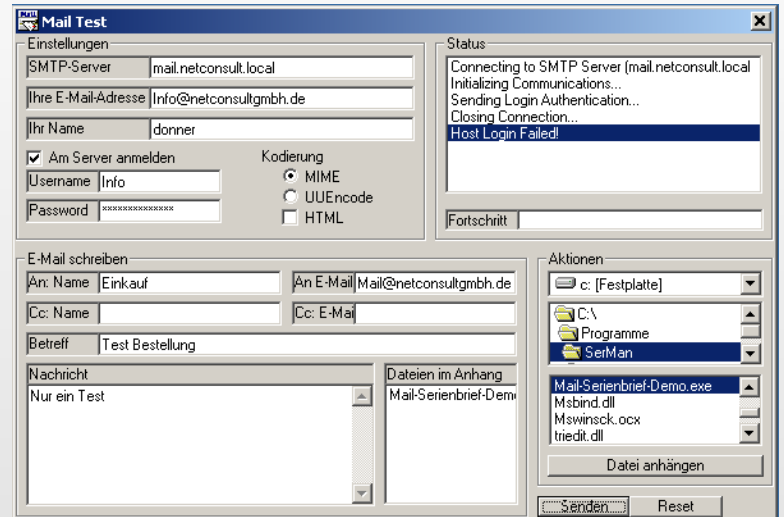

MailTester

Beschreibung

Sie wollen den E-Mail Versand testen ohne erst ein SMTP-Mail-Programm zu installieren?

Kann mein SMTP-Server anonyme E-Mails versenden - auch nach extern und von diesem Arbeitsplatz?

Welche Anhangsformate werden versendet / sind erlaubt?

Bei der Beantwortung dieser Fragen hilft das Tool MailTester und ist damit genau das Richtige für Sie.

Einfach die gewünschten Felder ausfüllen und versenden.
Ausführliche Meldungsprotokollierung und Statusanzeige vervollständigen das Tool.
Die Einstellungen zum Mailserver werden gespeichert, natürlich ohne Kennwörter.